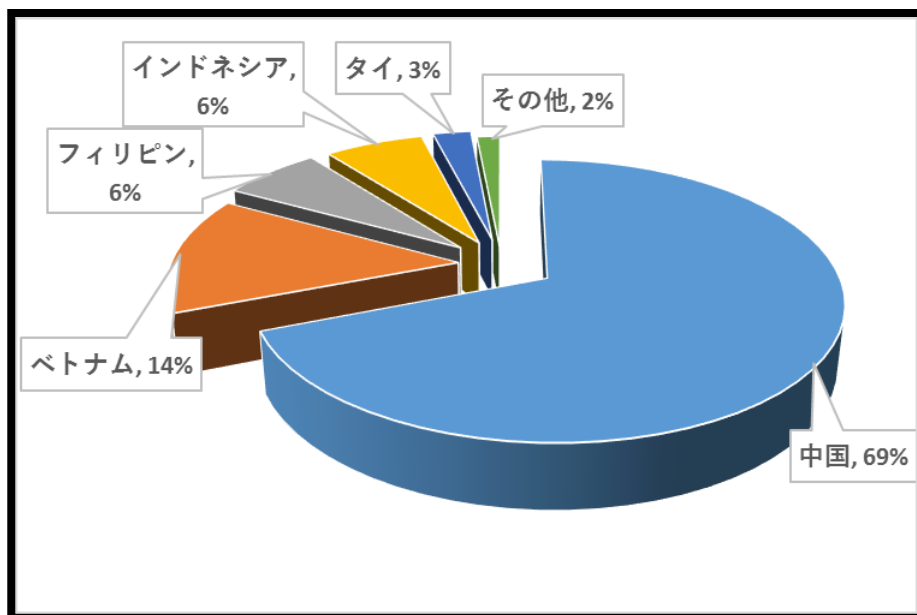

【参考】

「技能実習」総在留外国人 国籍別構成比

平成25年末

平成27年末

155,214人

192,655人

+ 37,441人 124%UP