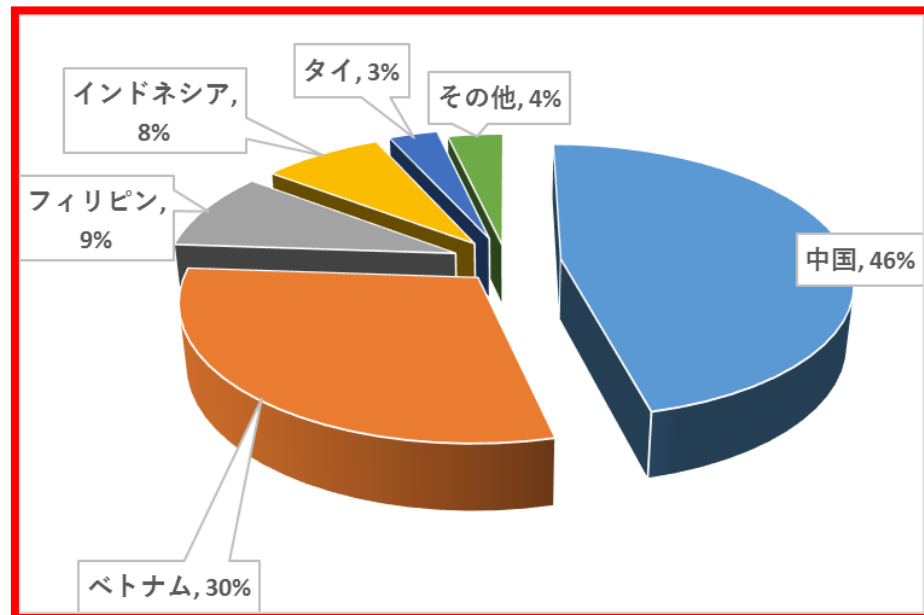

【参考】

「技能実習」総在留外国人 国籍別構成比

平成25年末

平成27年末

155,214人

192,655人

+ 37,441人 124%UP